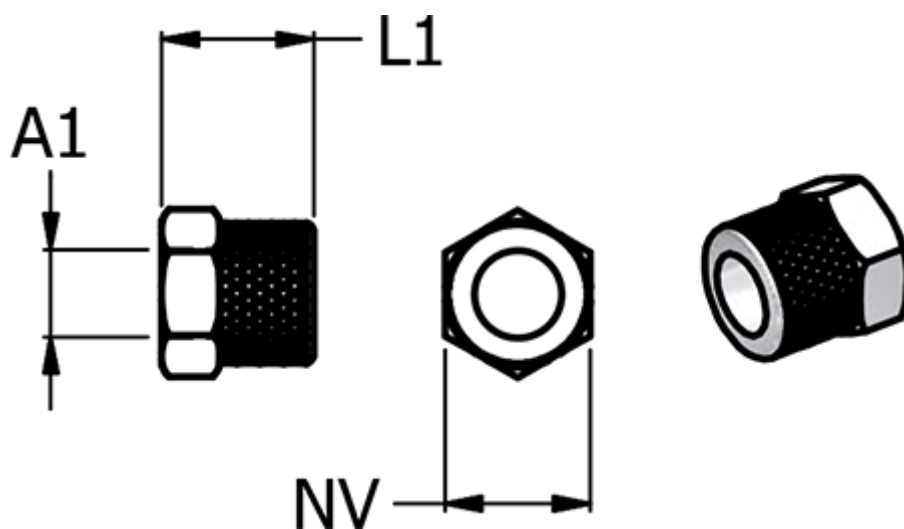

Varenummer: 586160128
Beskrivelse: Push-on fitting 16.012-8, metal Ø8/6-M12x1
Omløbermøtrik

Mål

For slange = 8/6	
Gevind A1 = M12x1	
L1	= 12.0
NV	= 16